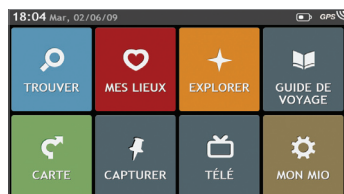

Moov Spirit V735 TV

Pour de formidables aventures en grand écran.

Menu principal