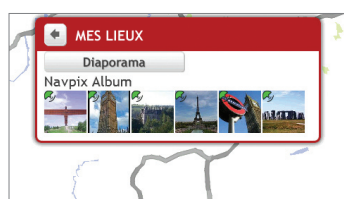

Moov Spirit V735 TV

Pour de formidables aventures en grand écran.

NavPix™

> Spécifications

Matériel

Poids	320 g
Taille (en mm)	H x L x P = 105 x 196 x 16
Processeur	SiRF prima, 600 MHz
Extension de mémoire	Carte Micro SD
Récepteur GPS	Puce SiRFstarIII avec InstantFixII
Taille et type d'affichage	Ecran large de 7 pouces
Résolution d'affichage (L x H)	800 x 480 pixels
Infos trafic en temps réel intégrées*	Récepteur de trafic intégré

Logiciels

Logiciel	Logiciel de navigation Spirit
Recherche locale	Via le logiciel MioMore™ Desktop 2
TNT	Avec le guide électronique des programmes
Vue 3D des croisements	
Assistance aux changements de voies	
Lecteur vidéo et MP3	
NavPix	Navigation à partir de photos
MioMore Desktop 2	Map manager, album NavPix, actualisation des données radars, rapport kilométrique, téléchargements avec Flickr®, points d'intérêt (POI) et plus encore.
Données radars préinstallées, essai gratuit**	
Rapport kilométrique	
Points d'intérêt (POI)	
Technologie TTS (Text-to-Speech)	
Options d'itinéraires multiples	

* Non disponible dans certaines régions. Une inscription peut être requise, consulter le site www.mio.com pour plus d'informations.

** Pour une durée limitée de 12 mois.

Vues de navigation

Turn by Turn™ (itinéraire rue par rue)
Récapitulatif de l'itinéraire
Carte dynamique en 3D
Carte en 2D
Vue d'ensemble du trafic*

Cartographie

Données cartographiques Tele Atlas d'octobre 2008

Cartes d'Europe occidentale Précision au niveau des rues (23 pays)

Contenu du coffret