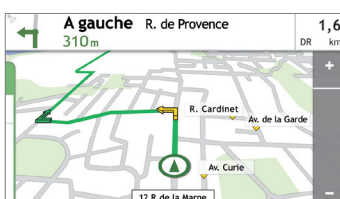

Vues TruMap™