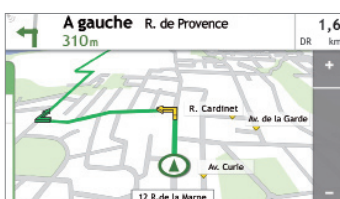

# Moov Spirit Flat

La navigation magnifiquement simplifiée.

Menu principal

Vue des croisements

Sites touristiques en 3D

NavPix™

Vues TruMap™

Mode piéton avec plans de villes en 2D