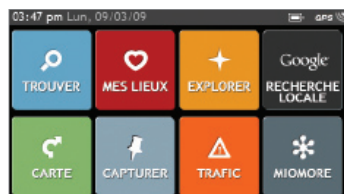

Profitez également de l'info trafic Premium intégrée à vie et du transmetteur FM qui utilise votre radio pour envoyer les instructions de navigation ou vos musiques sur les enceintes de la voiture.

## > Principales caractéristiques

Ecran large ultra plat de 4,7 pouces	Kit mains libres Bluetooth
Design compact et léger (14,5 mm d'épaisseur)	Assistance sur route
Logiciel Spirit novateur avec fonctionnalité Slide Touch	Informations météorologiques AccuWeather®
Vues TruMap avec sites touristiques en 3D	Transmetteur FM
Assistance au changement de voies et vue en 3D des croisements	Lecteur MP3
Recherche locale via Bluetooth®* et MioMore™ Desktop 2	Données radars préinstallées, essai gratuit**
Mode d'exploration	Technologie TTS (Text-to-Speech) d'annonces vocales
Guides de voyage Wcities	Positionnement GPS ultra rapide avec SiRFInstantFixII™
Mode piéton avec plans de villes en 2D	Données de limitations de vitesse sur les routes
Proposition d'itinéraires économiques	Infos trafic Premium en temps réel intégrées à vie
Navigation à partir de photos NavPix™ géolocalisées	Données cartographiques les plus récentes pour l'Europe de l'Ouest et Europe de l'Est
Touche d'enregistrement de position	

# Moov Spirit Flat

La navigation magnifiquement simplifiée.

Menu principal

Vue des croisements

Sites touristiques en 3D

NavPix™

Vues TruMap™

Mode piéton avec plans de villes en 2D