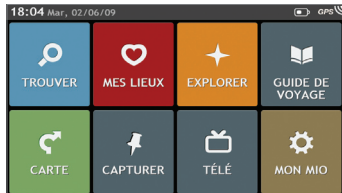

Moov Spirit V505 TV

Naviguez, explorez, détendez-vous et observez.

Menu principal