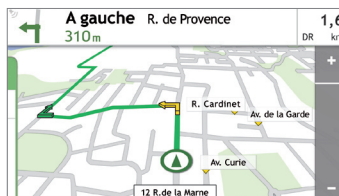

# Moov Spirit V505 TV

Naviguez, explorez, détendez-vous et observez.

Menu principal

Vue des croisements

Mode d'exploration

NavPix™

Vues TruMap™

Données radars préinstallées